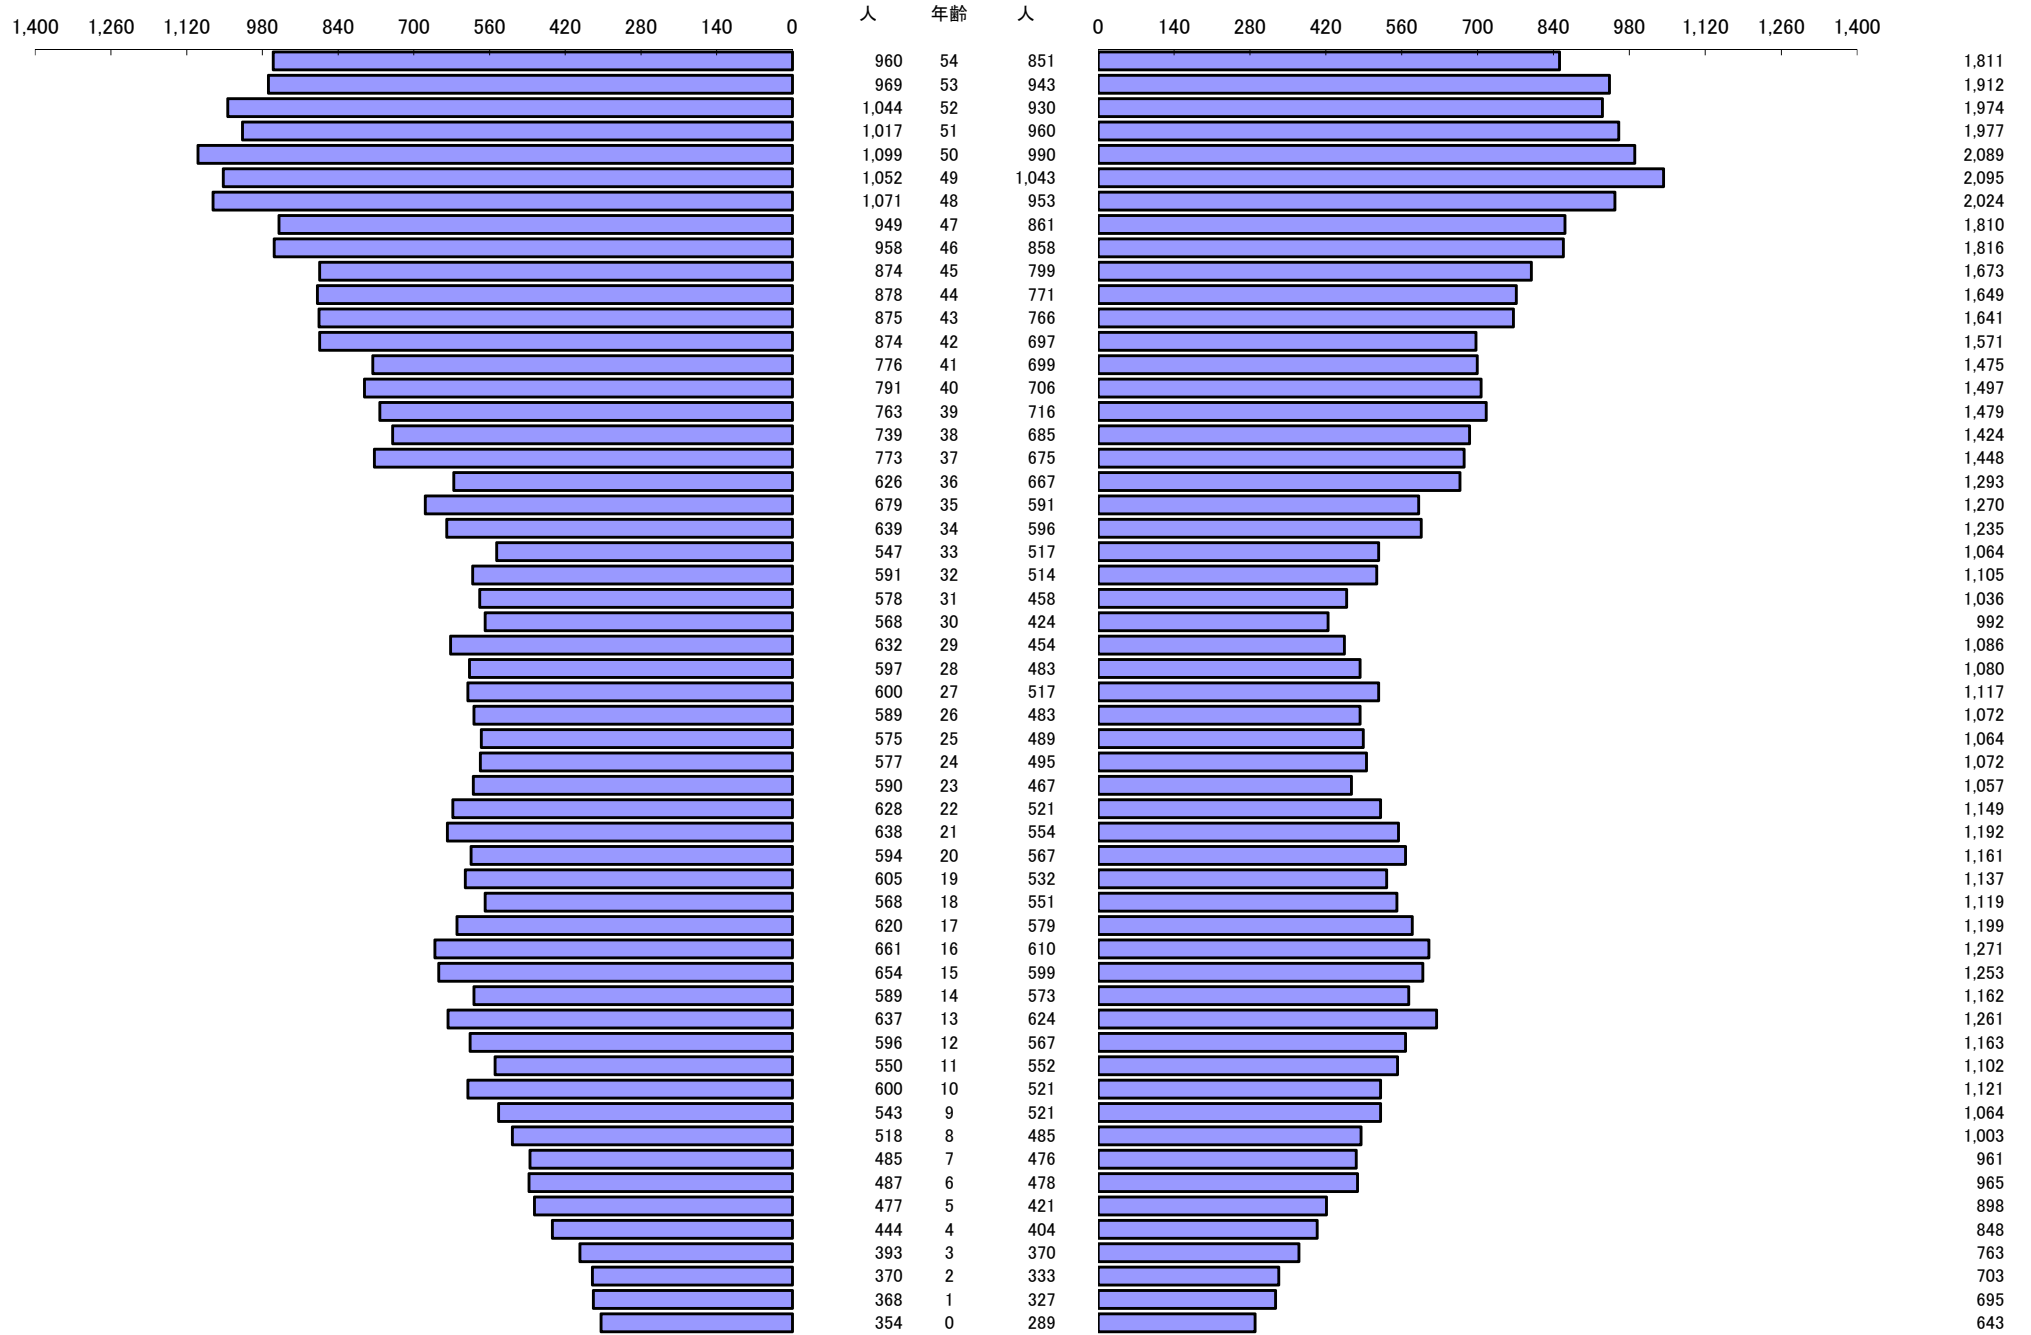

*** 年齢別人口統計表 ***

令和5年6月1日 現在

*** 年齢別人口統計表 ***

令和5年6月1日 現在

人口 62,503

63,390

総人口

125,893

*** 外国人年齢別人口統計表 ***

令和5年6月1日 現在

*** 外国人年齢別人口統計表 ***

令和5年6月1日 現在

人口 1,409

1,316

総人口

2,725