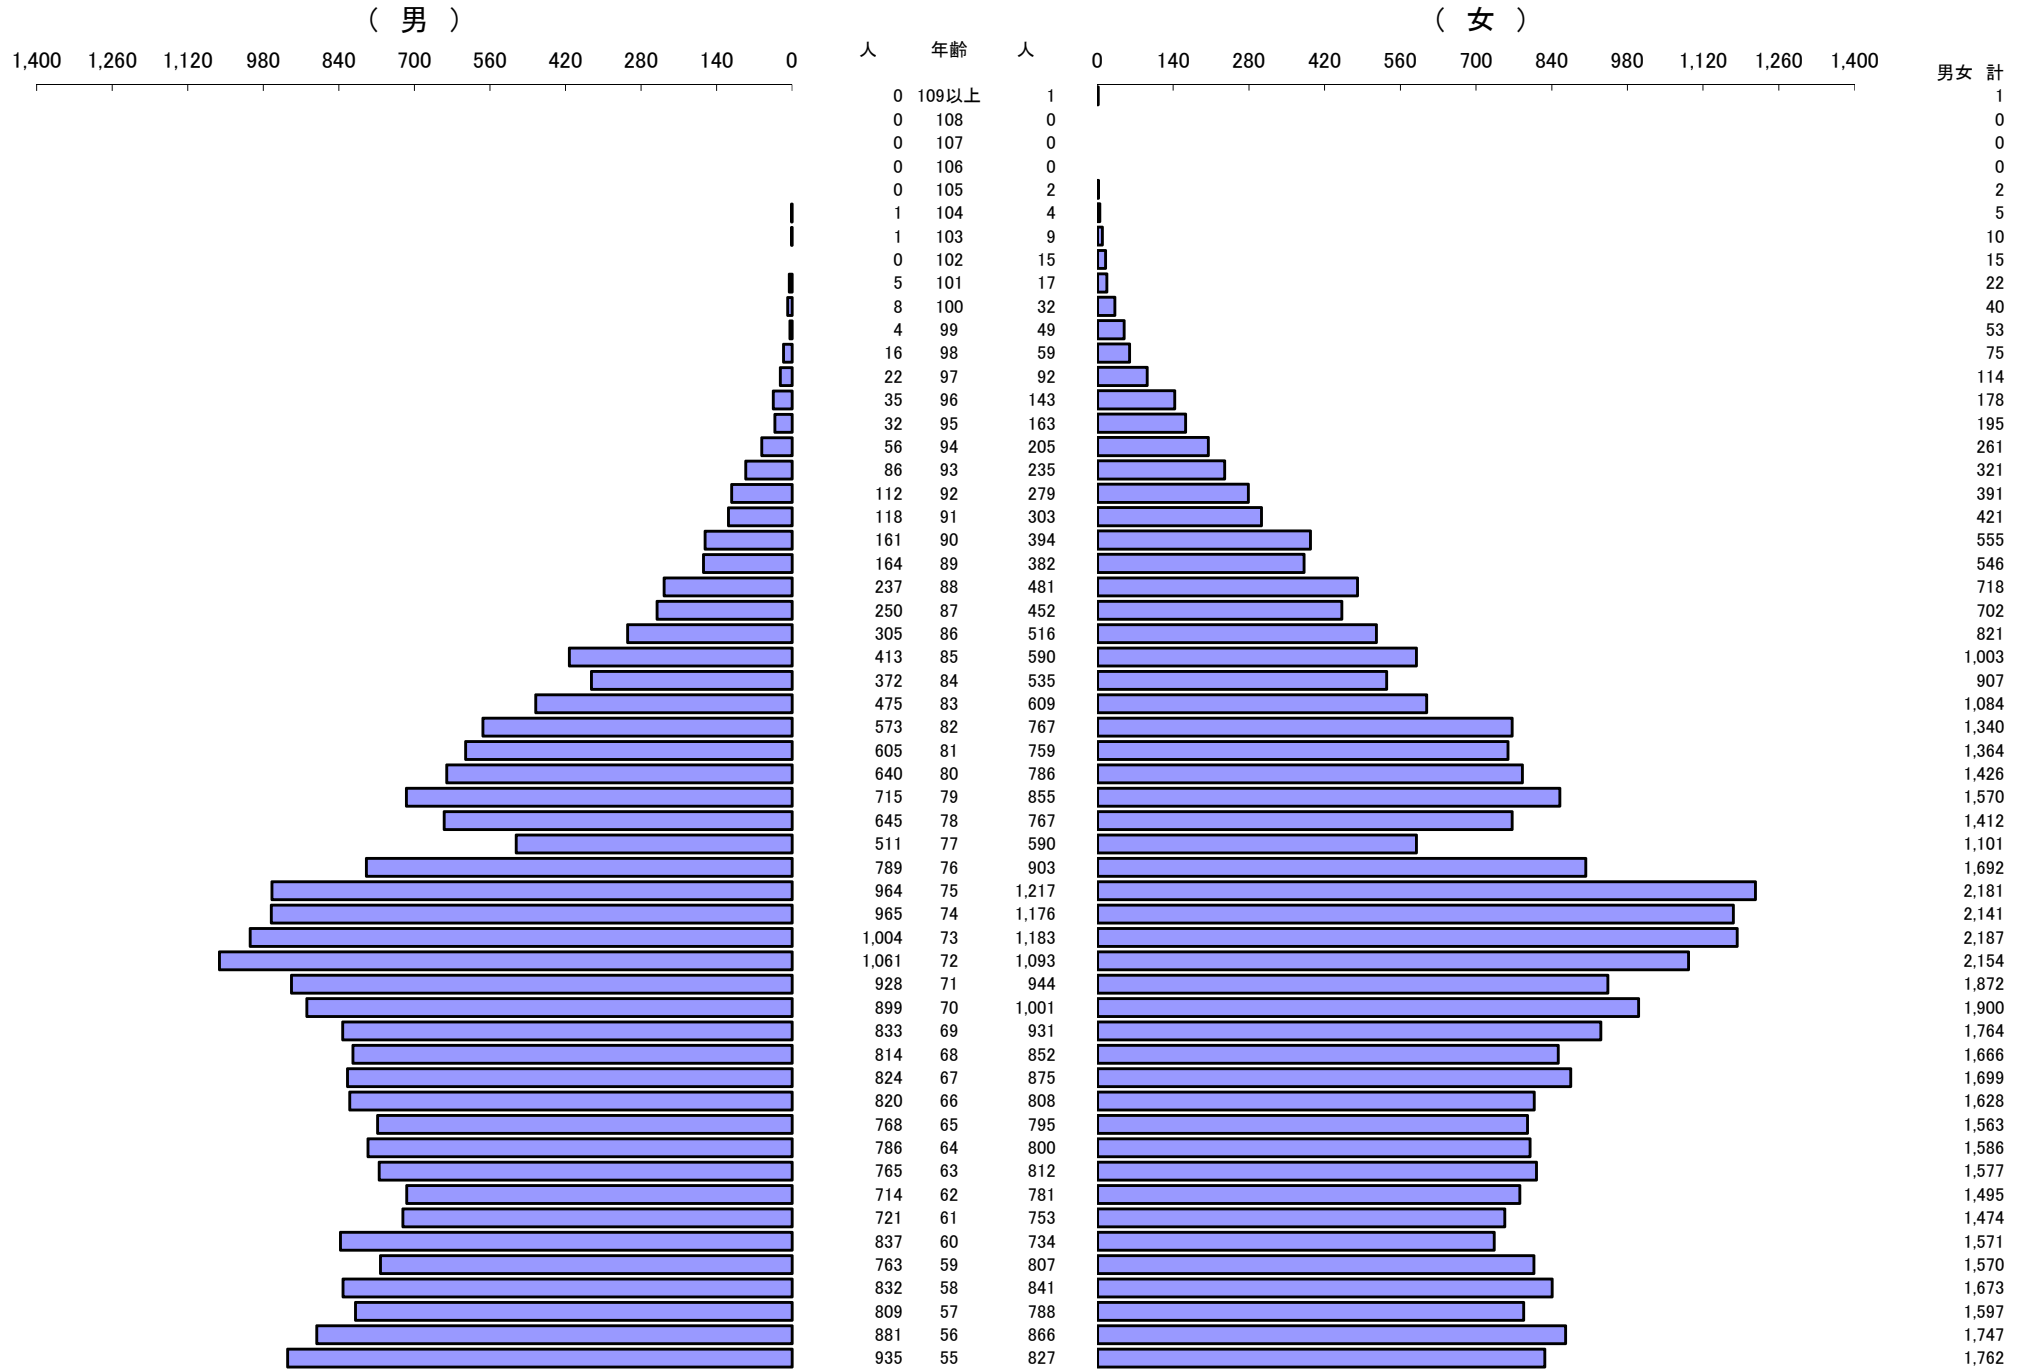

*** 年齢別人口統計表 ***

令和5年6月1日 現在

*** 年齢別人口統計表 ***

令和5年6月1日 現在

人口 62,503

63,390

総人口

125,893

*** 外国人年齢別人口統計表 ***

令和5年6月1日 現在

*** 外国人年齢別人口統計表 ***

令和5年6月1日 現在

人口 1,409

1,316

総人口

2,725