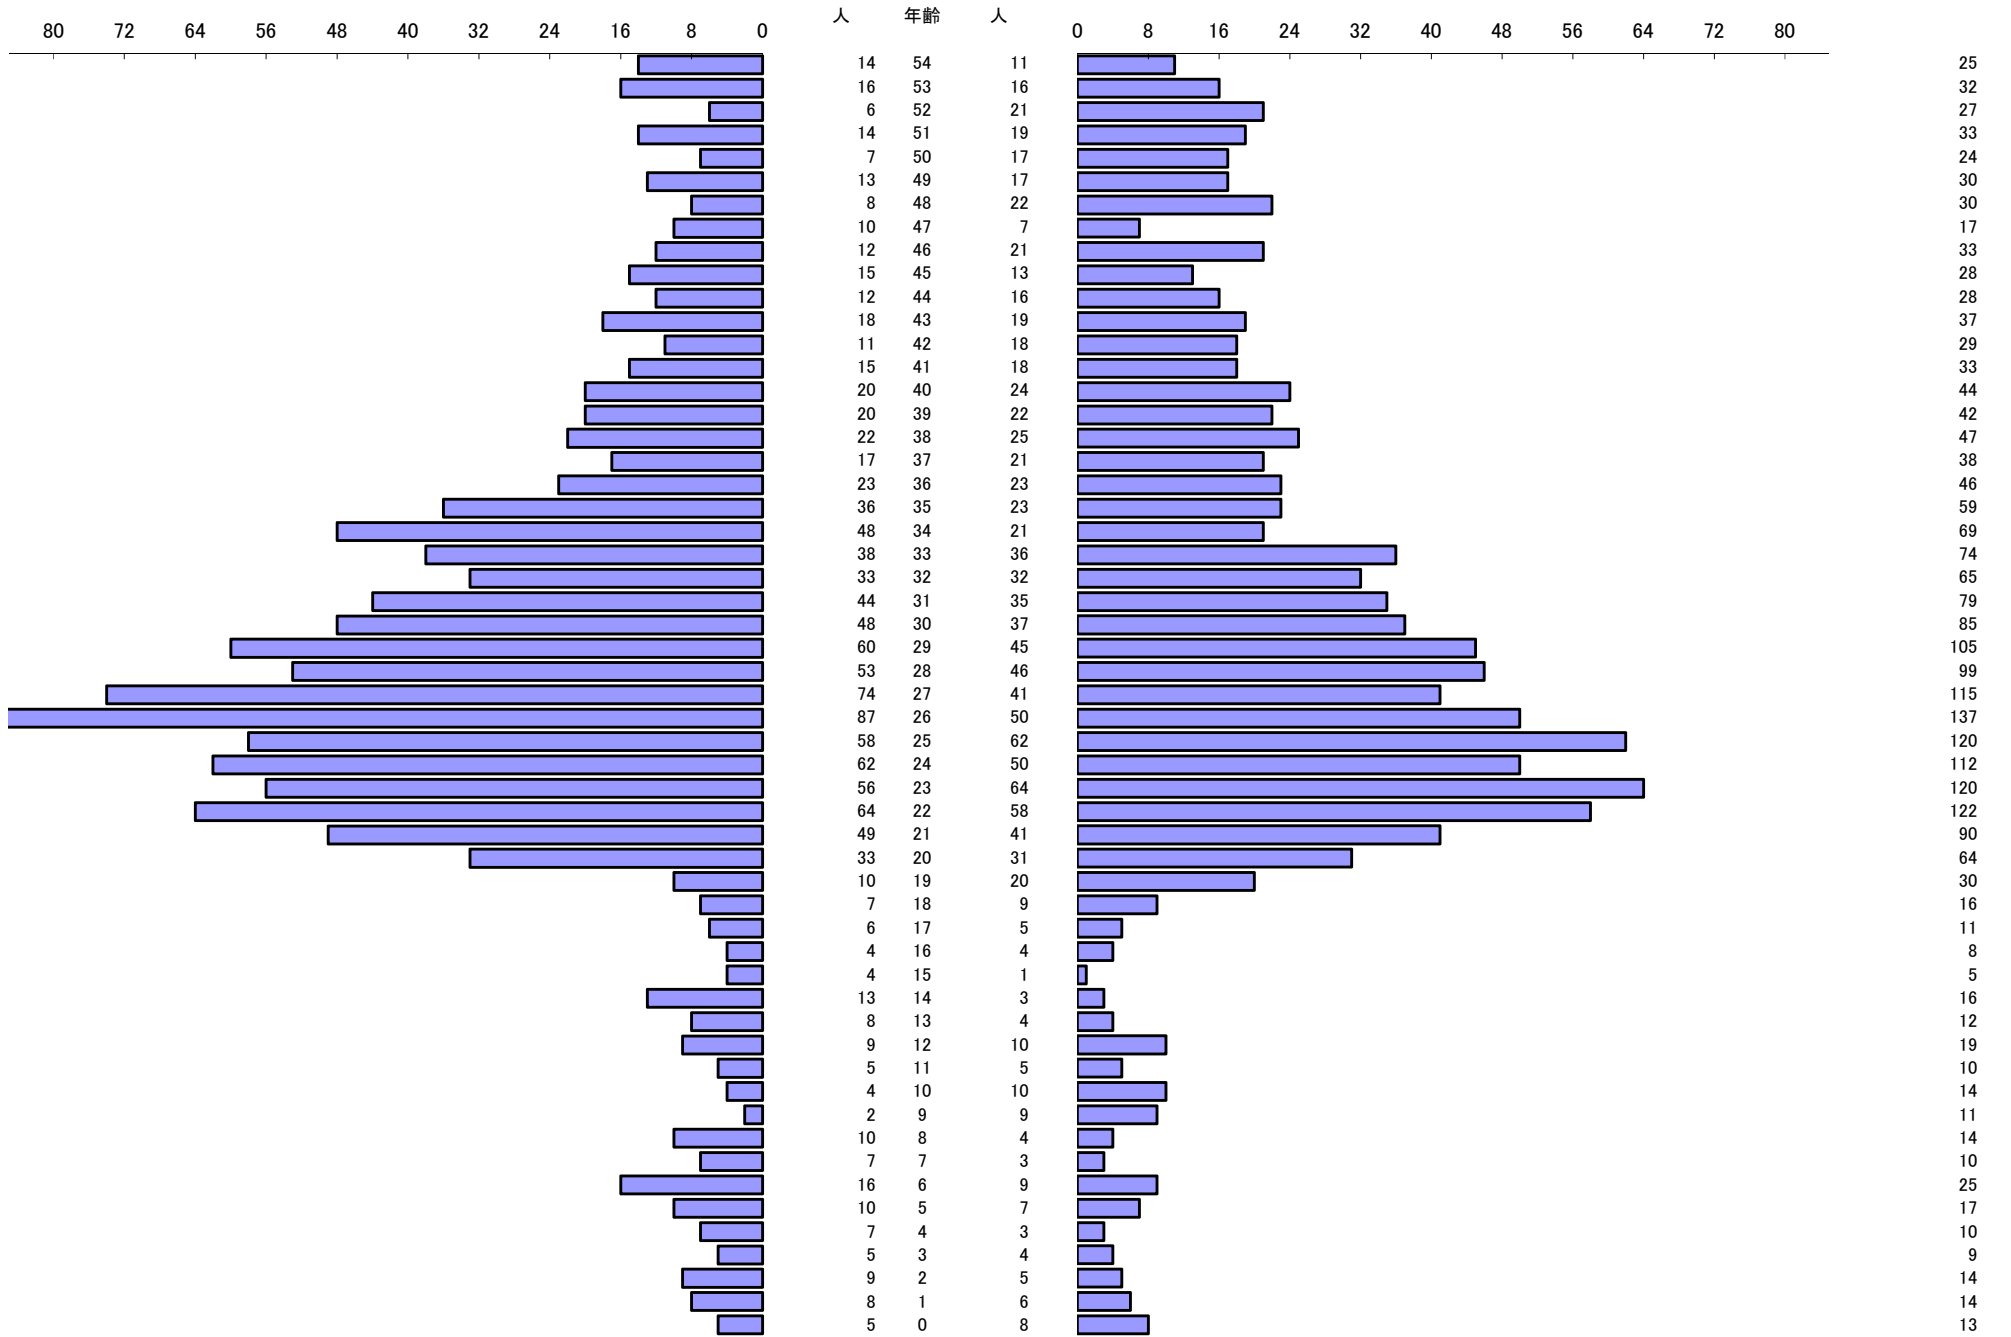

*** 年齢別人口統計表 ***

令和5年6月1日 現在

*** 年齢別人口統計表 ***

令和5年6月1日 現在

人口 62,503

63,390

総人口

125,893

*** 外国人年齢別人口統計表 ***

令和5年6月1日 現在

*** 外国人年齢別人口統計表 ***

令和5年6月1日 現在

人口 1,409

1,316

総人口

2,725