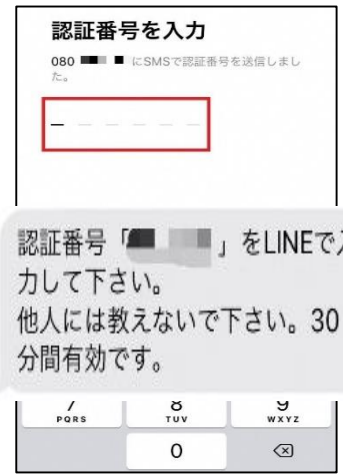

2 初期設定をする

- ① LINEアプリを起動し、新規登録を選択
- ② 電話番号を入力
- ③ ショートメッセージに届いた暗証番号を入力