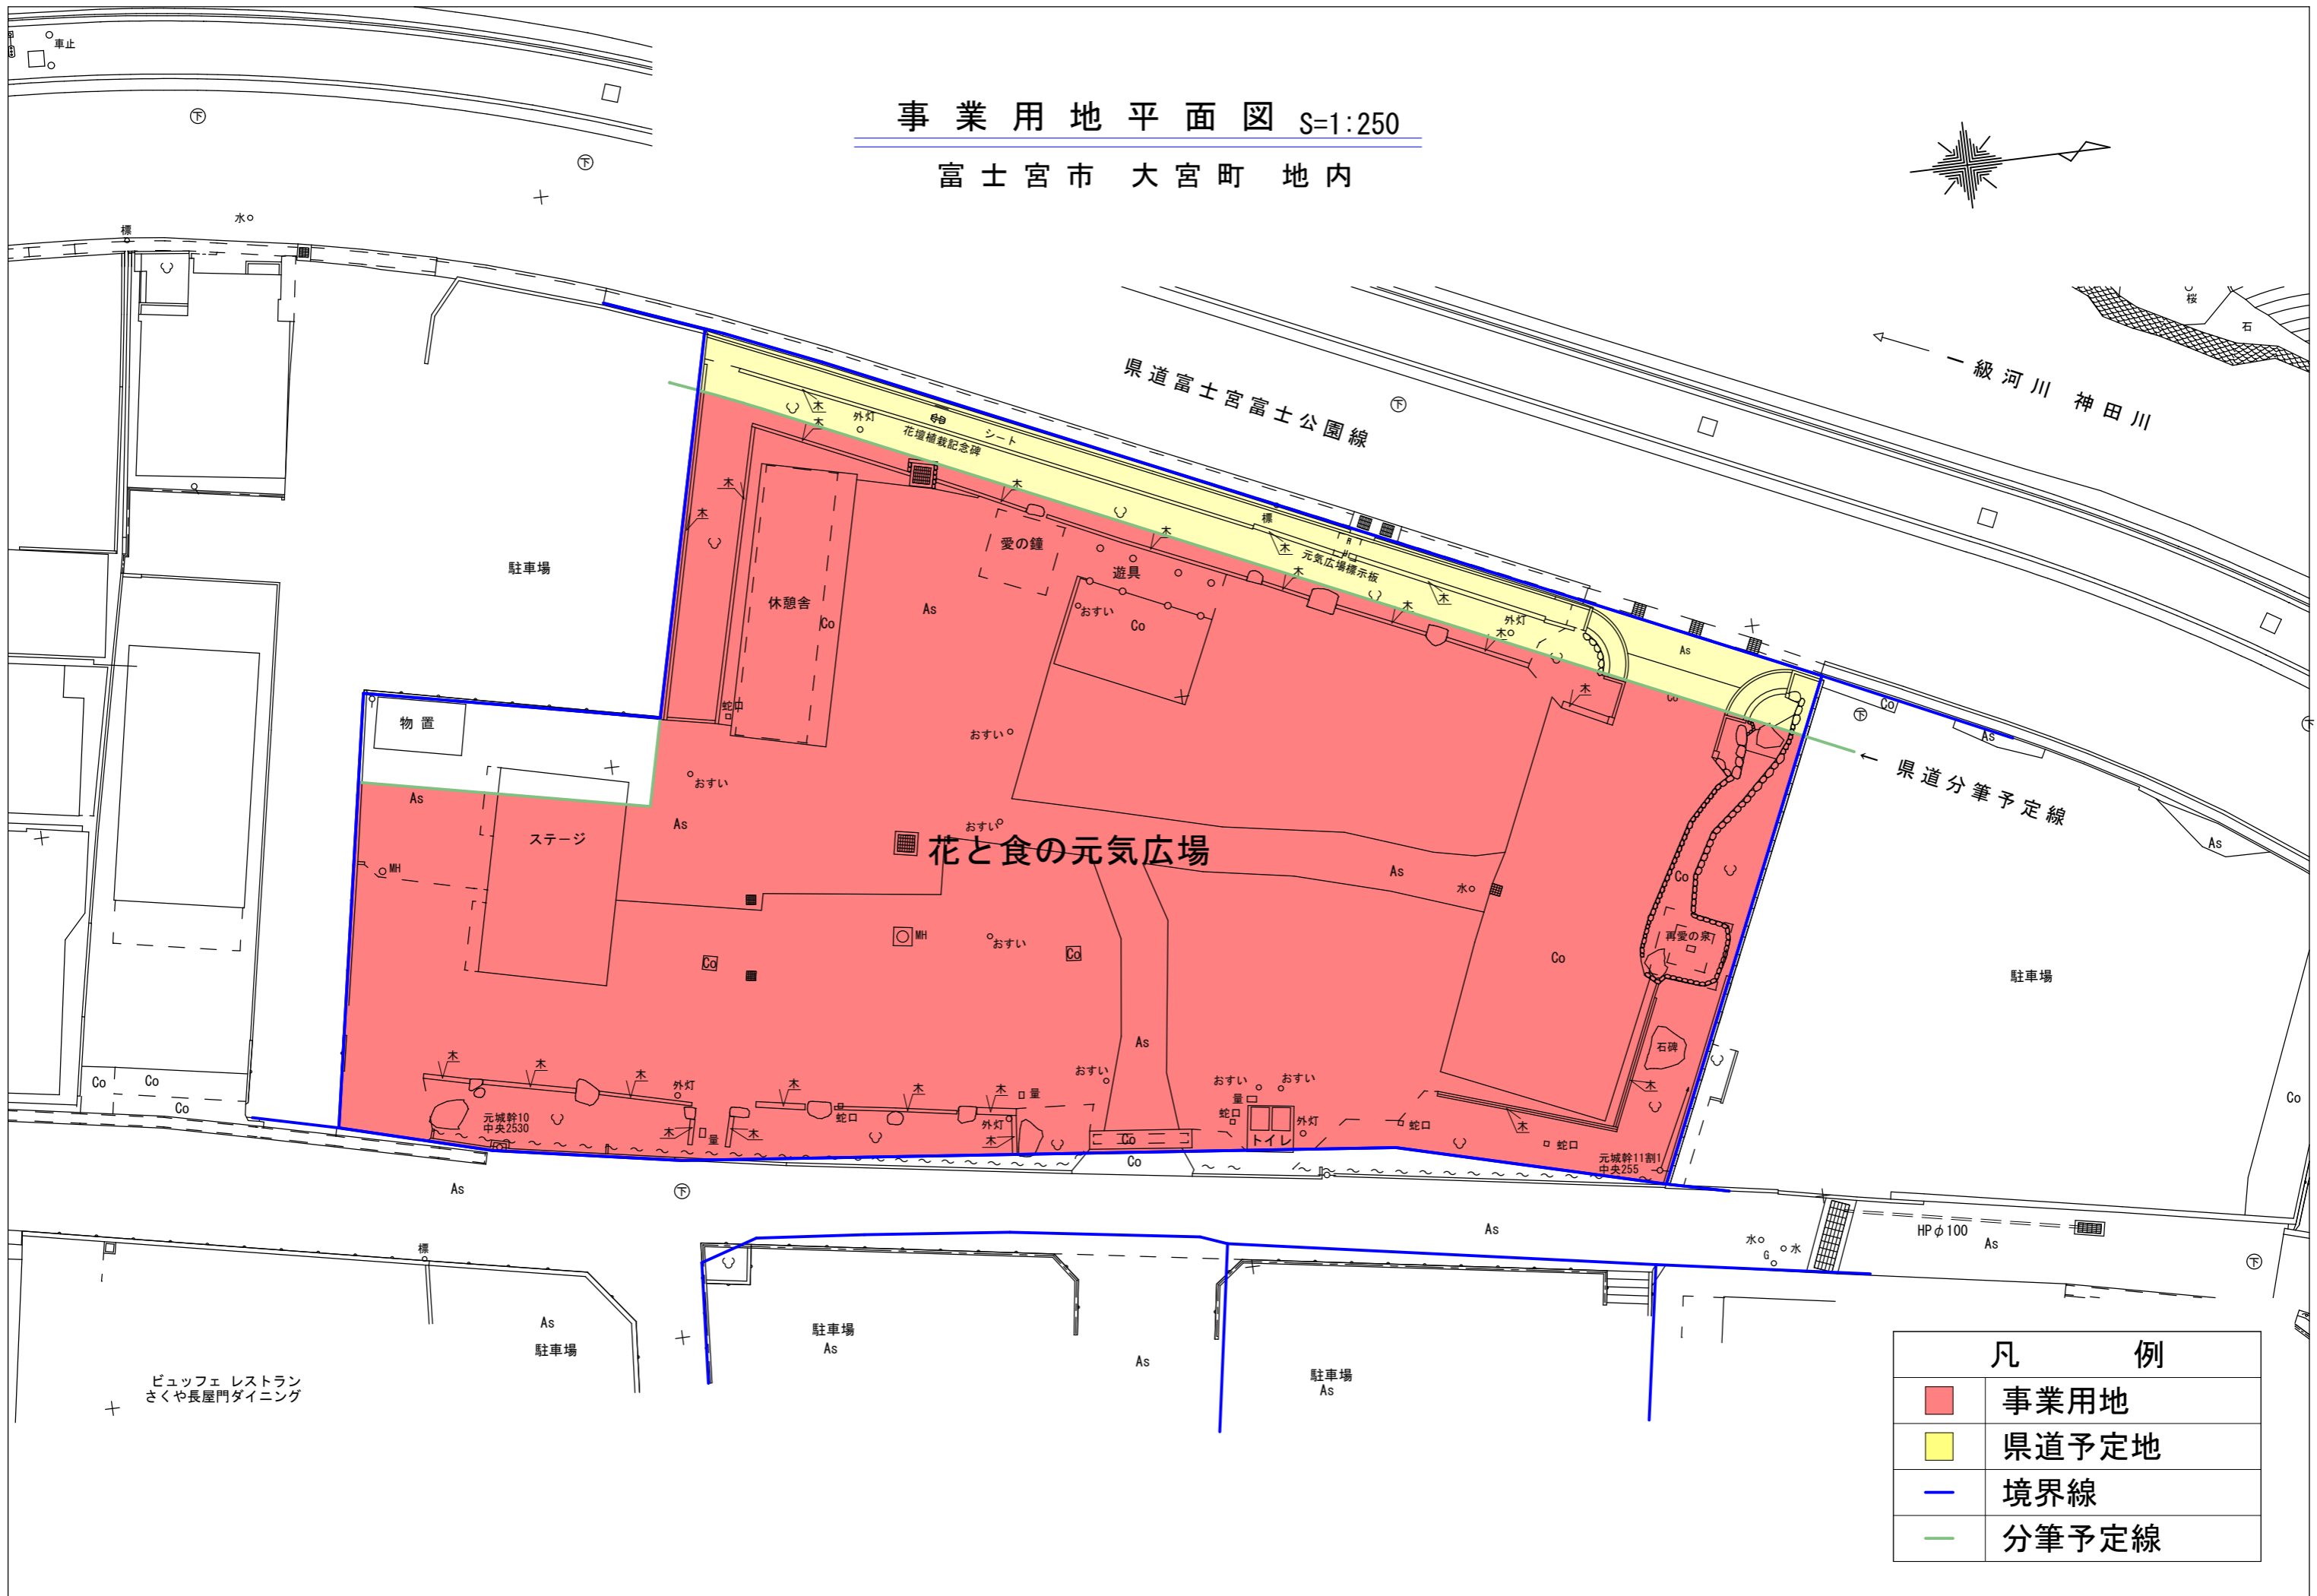

# 事業用地平面図 S=1:250

富士宮市 大宮町 地内

凡 例	
<span style="display:inline-block; width:15px; height:15px; background-color:red;"></span>	事業用地
<span style="display:inline-block; width:15px; height:15px; background-color:yellow;"></span>	県道予定地
<span style="display:inline-block; width:15px; border-bottom:1px solid blue;"></span>	境界線
<span style="display:inline-block; width:15px; border-bottom:1px solid green;"></span>	分筆予定線