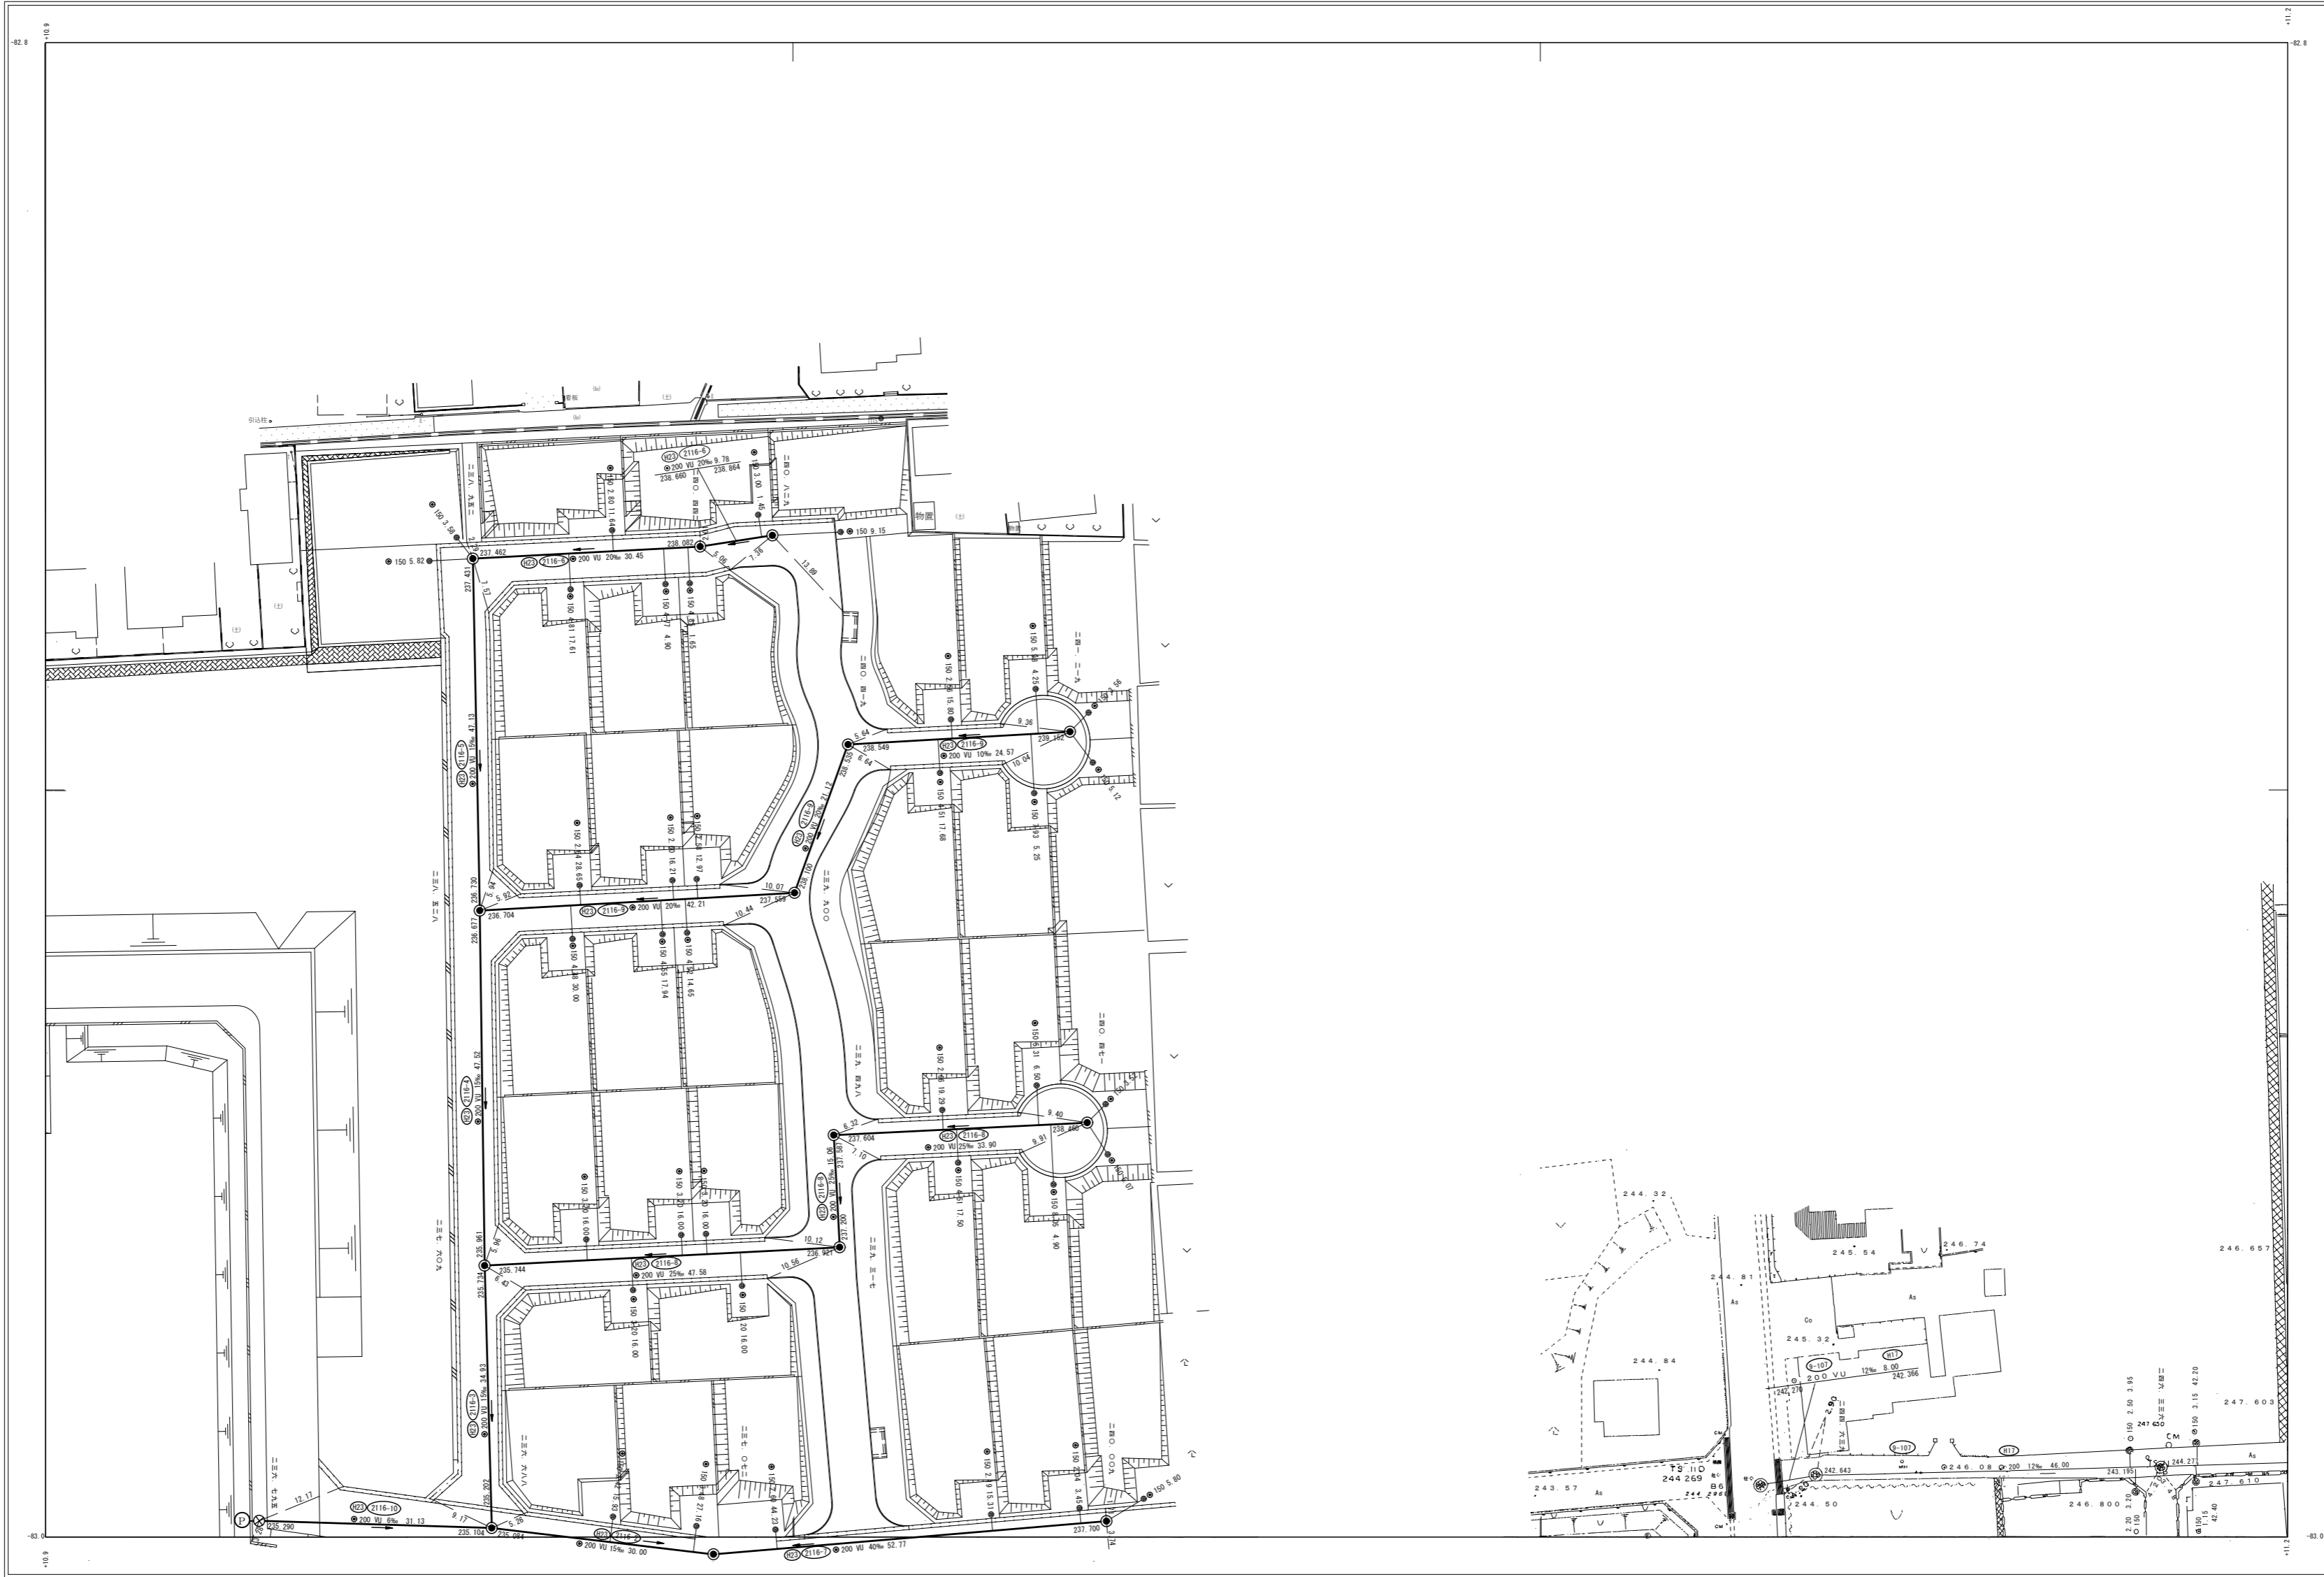

富士宮市現況平面図（下水道台帳図）

W-7

1:500

		X-8
	W-7	W-8
V-6	V-7	V-8

行政区画

静岡県
富士宮市

富士宮市

W-7

1:500