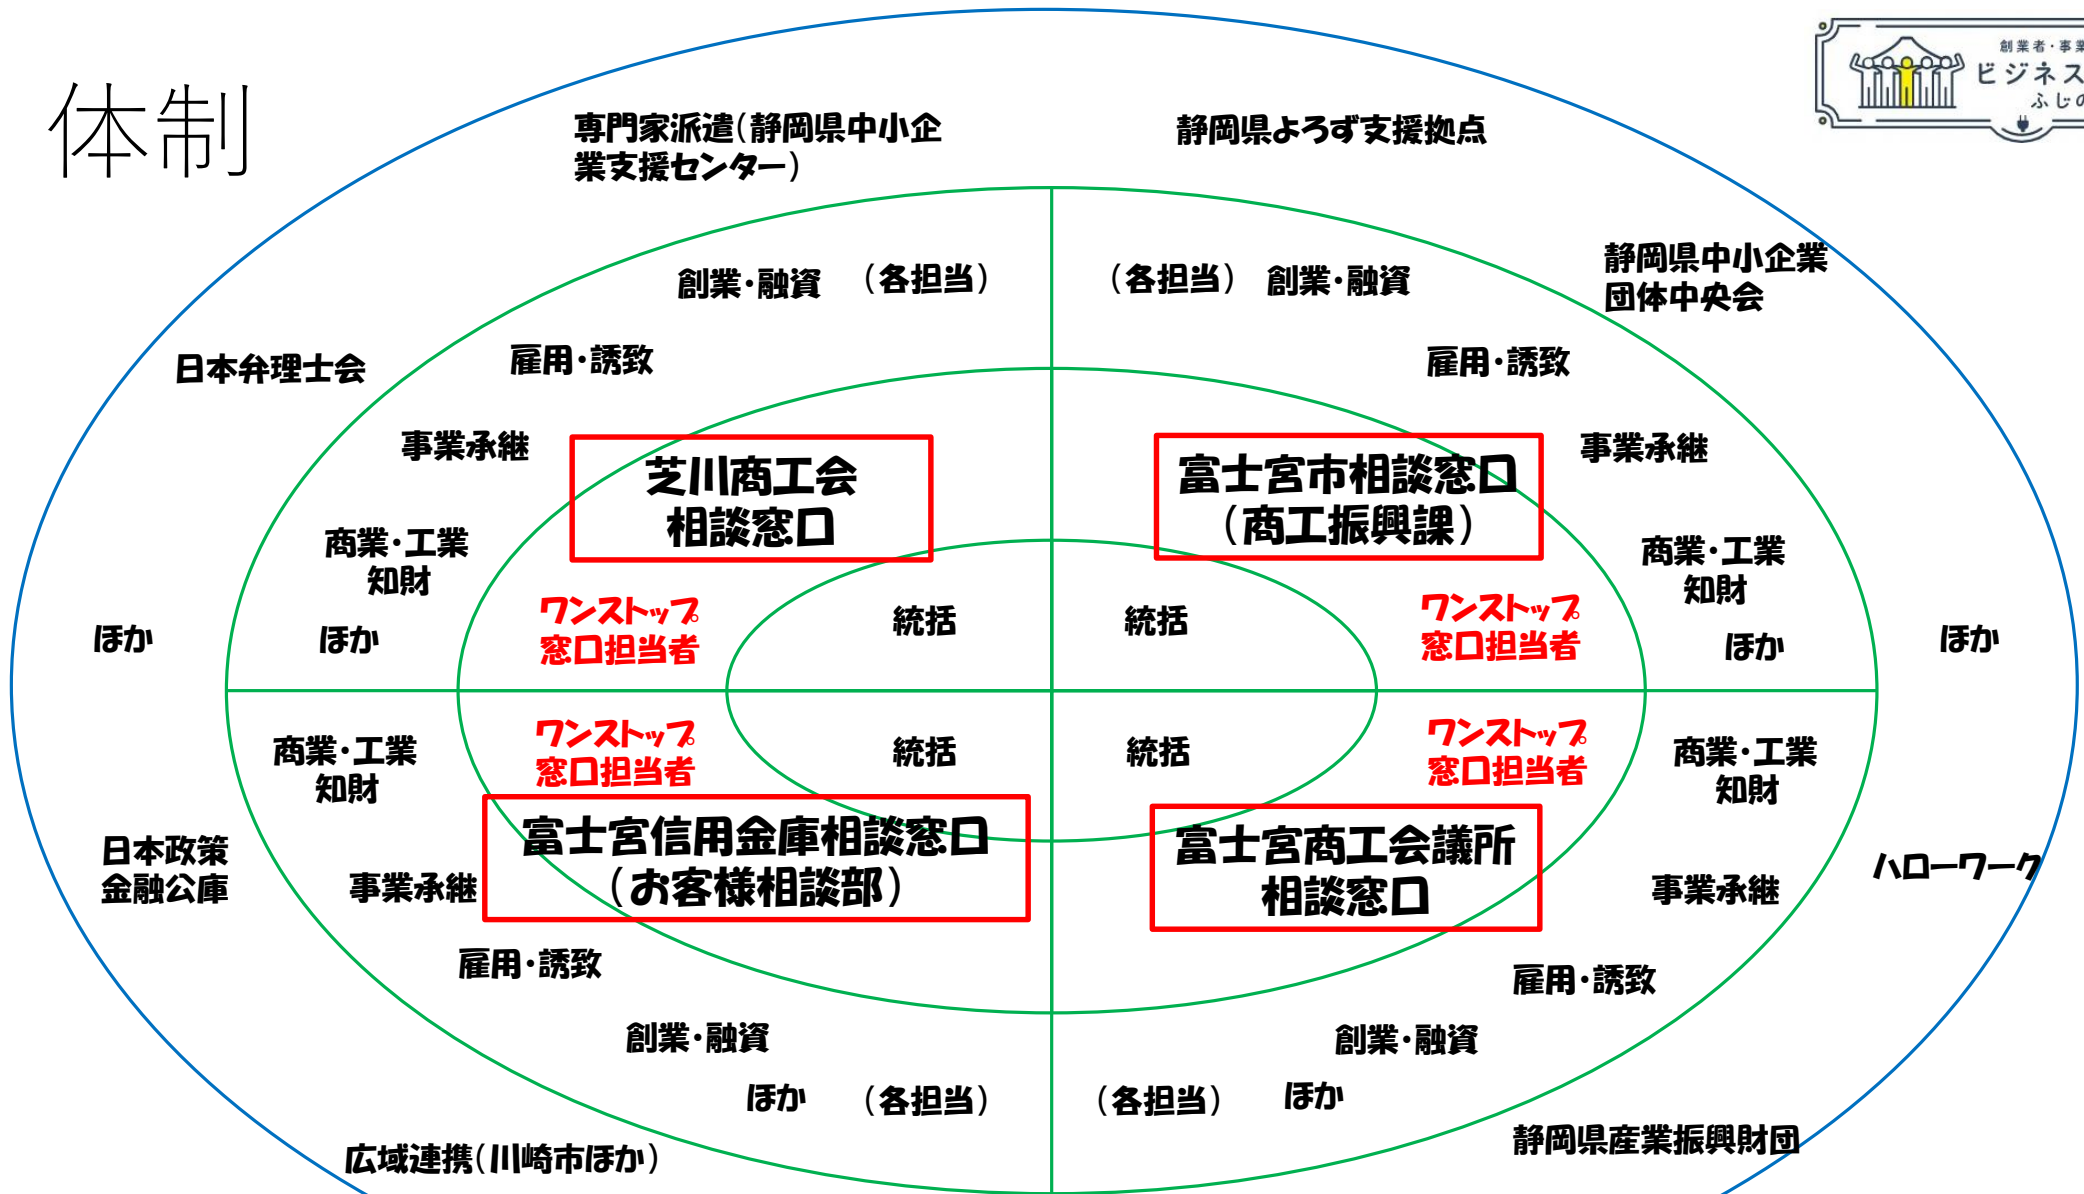

# 1 事業の目的

富士宮市、富士宮商工会議所、芝川商工会、富士宮信用金庫の4者が、産業振興の分野において連携を図り的確な支援ができる環境を整えることで、市内の中小企業事業者各々に寄り添い、協働して課題に取り組み、地域経済の維持、継続及び発展に資すること。

創業者・事業者 相談窓口  
ビジネスコネクト  
ふじのみや

## 2 沿革

- 平成27年 富士宮市中小企業振興基本条例施行
- 平成28年 富士宮市創業支援等事業計画の認定（国）
- 平成29年 川崎市と産業連携に関する協定締結
- 令和2年 富士宮市、富士宮商工会議所、芝川商工会及び富士宮信用金庫  
の産業振興に関する連携協定締結
- 令和3年 ビジネスコネクトふじのみや発足

創業者・事業者 相談窓口

ビジネスコネクト

ふじのみや

### 3 事業の概要

創業を考えている方又は創業について考えてみたい方のスタートアップ、中小企業事業者がかかえる様々な課題（経営、販路開拓、新規開発、人材育成、事業承継、BCP等）に対する解決策の提案等を行うため、4者それぞれに中小企業事業者のための相談窓口「ビジネスコネクトふじのみや」を設ける。

# 4 体制

支援チームによって決定した方向性に沿って相談者への支援を行う。

例) 専門家派遣事業 (ミラサポ・エキパ等)  
補助金申請支援