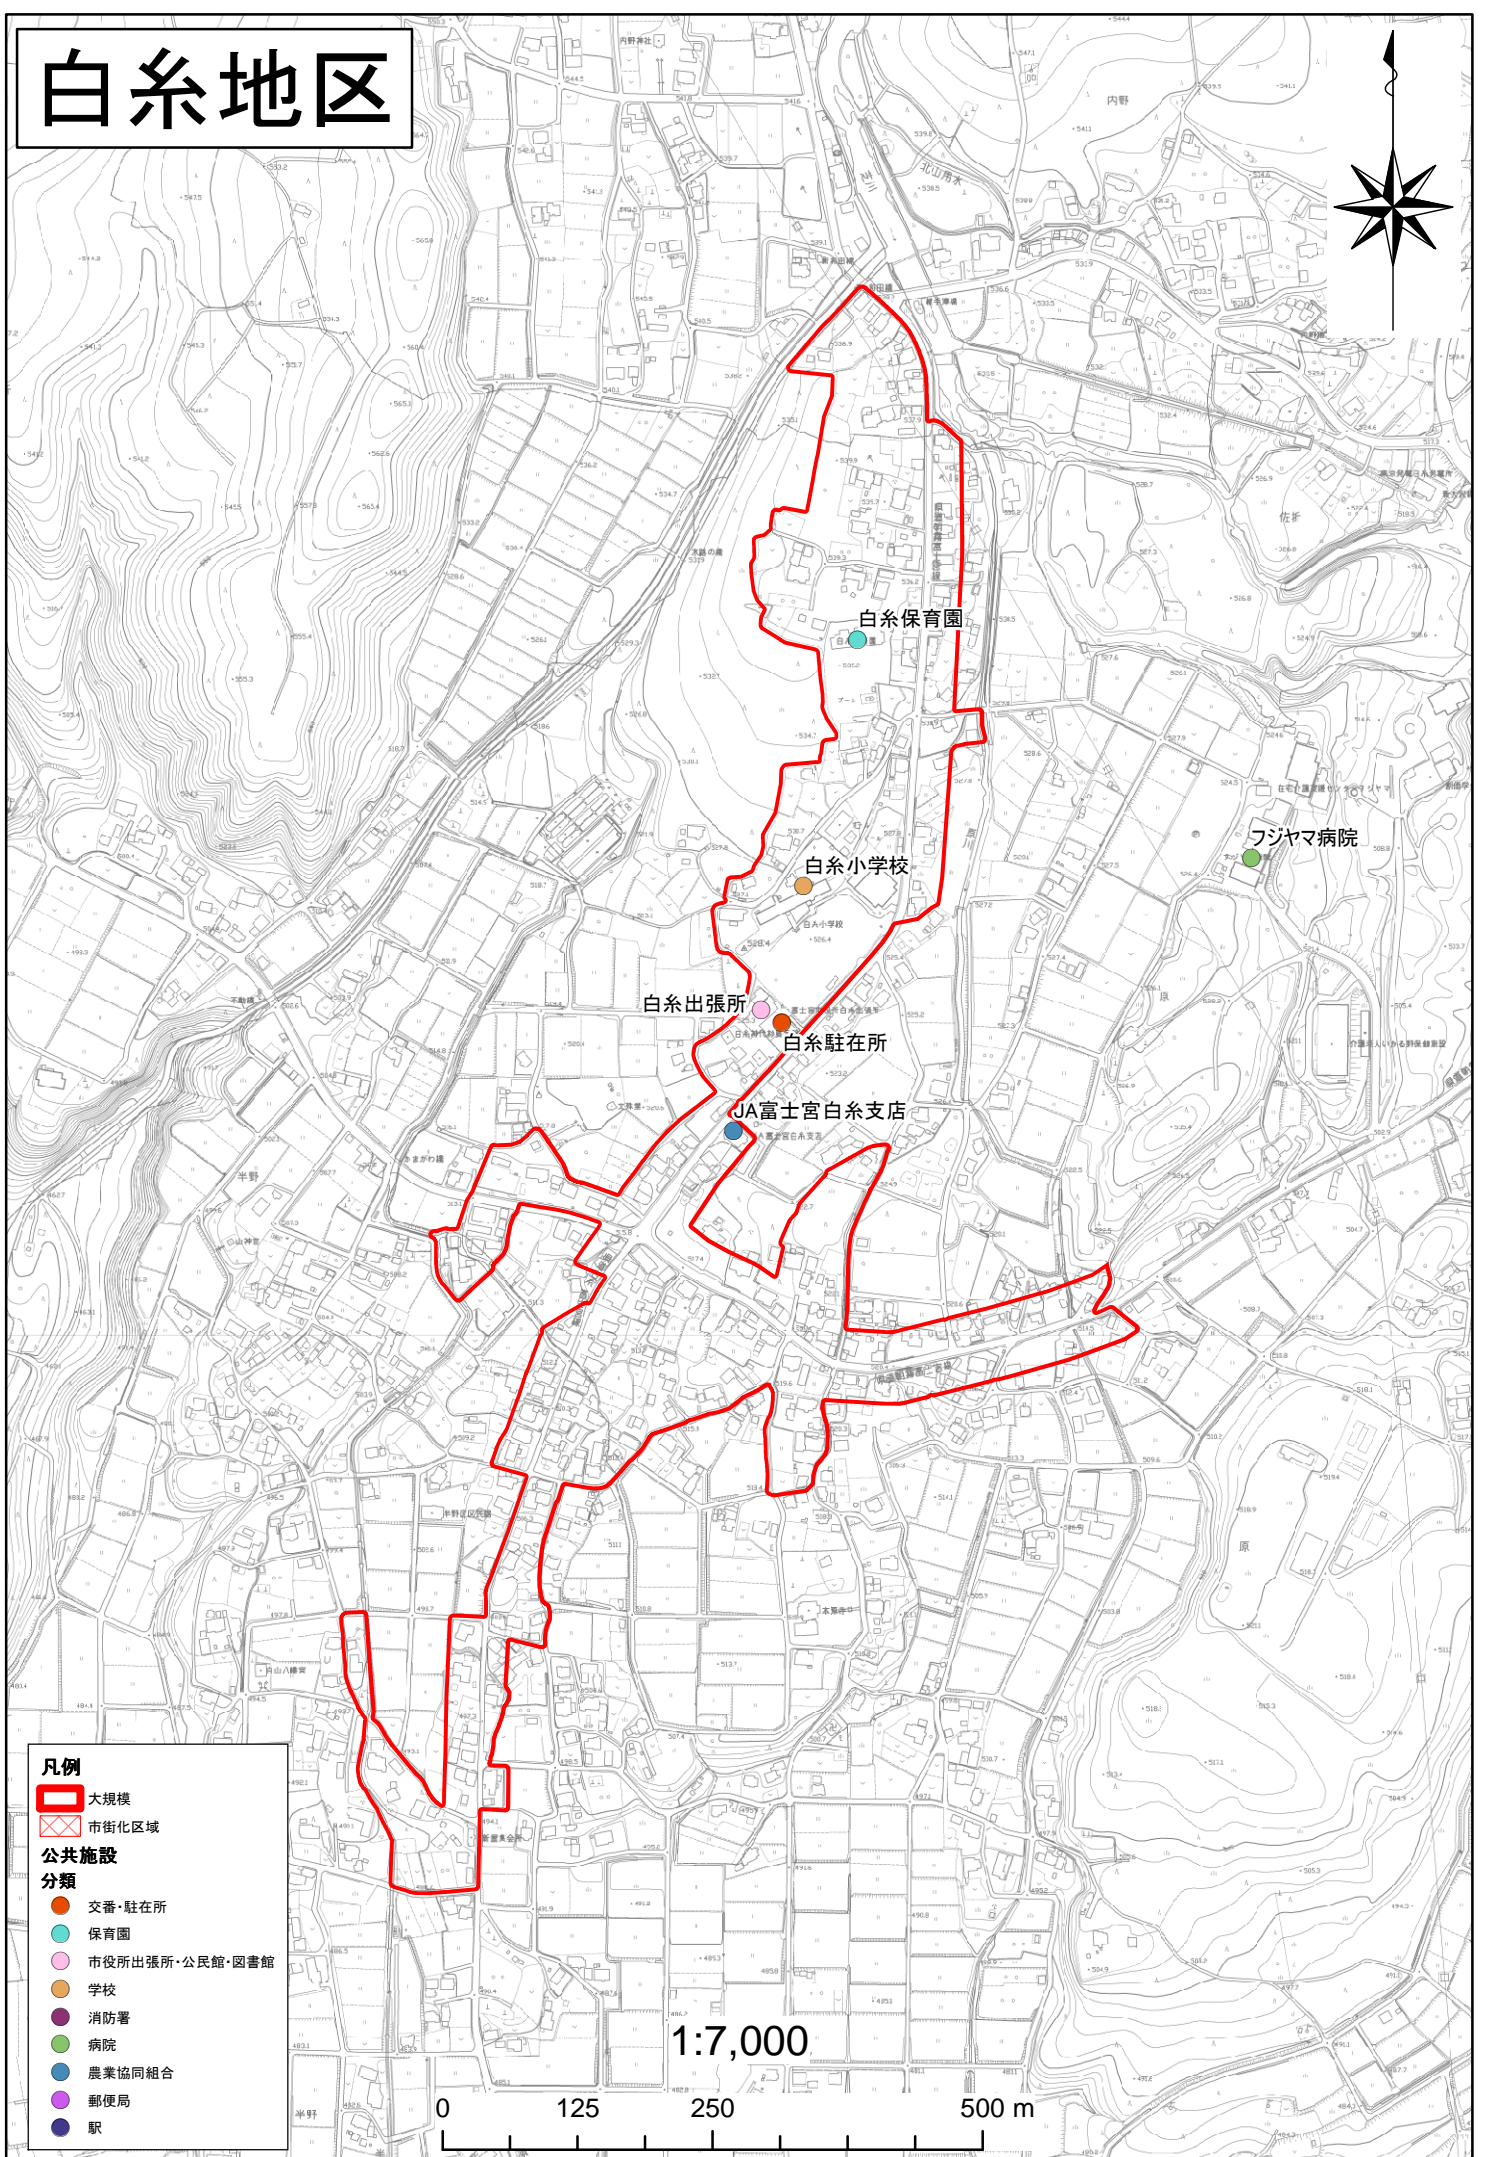

白糸地区

凡例

- 大規模
- 市街化区域

公共施設

分類

- 交番・駐在所
- 保育園
- 市役所出張所・公民館・図書館
- 学校
- 消防署
- 病院
- 農業協同組合
- 郵便局
- 駅

1:7,000

0 125 250 500 m