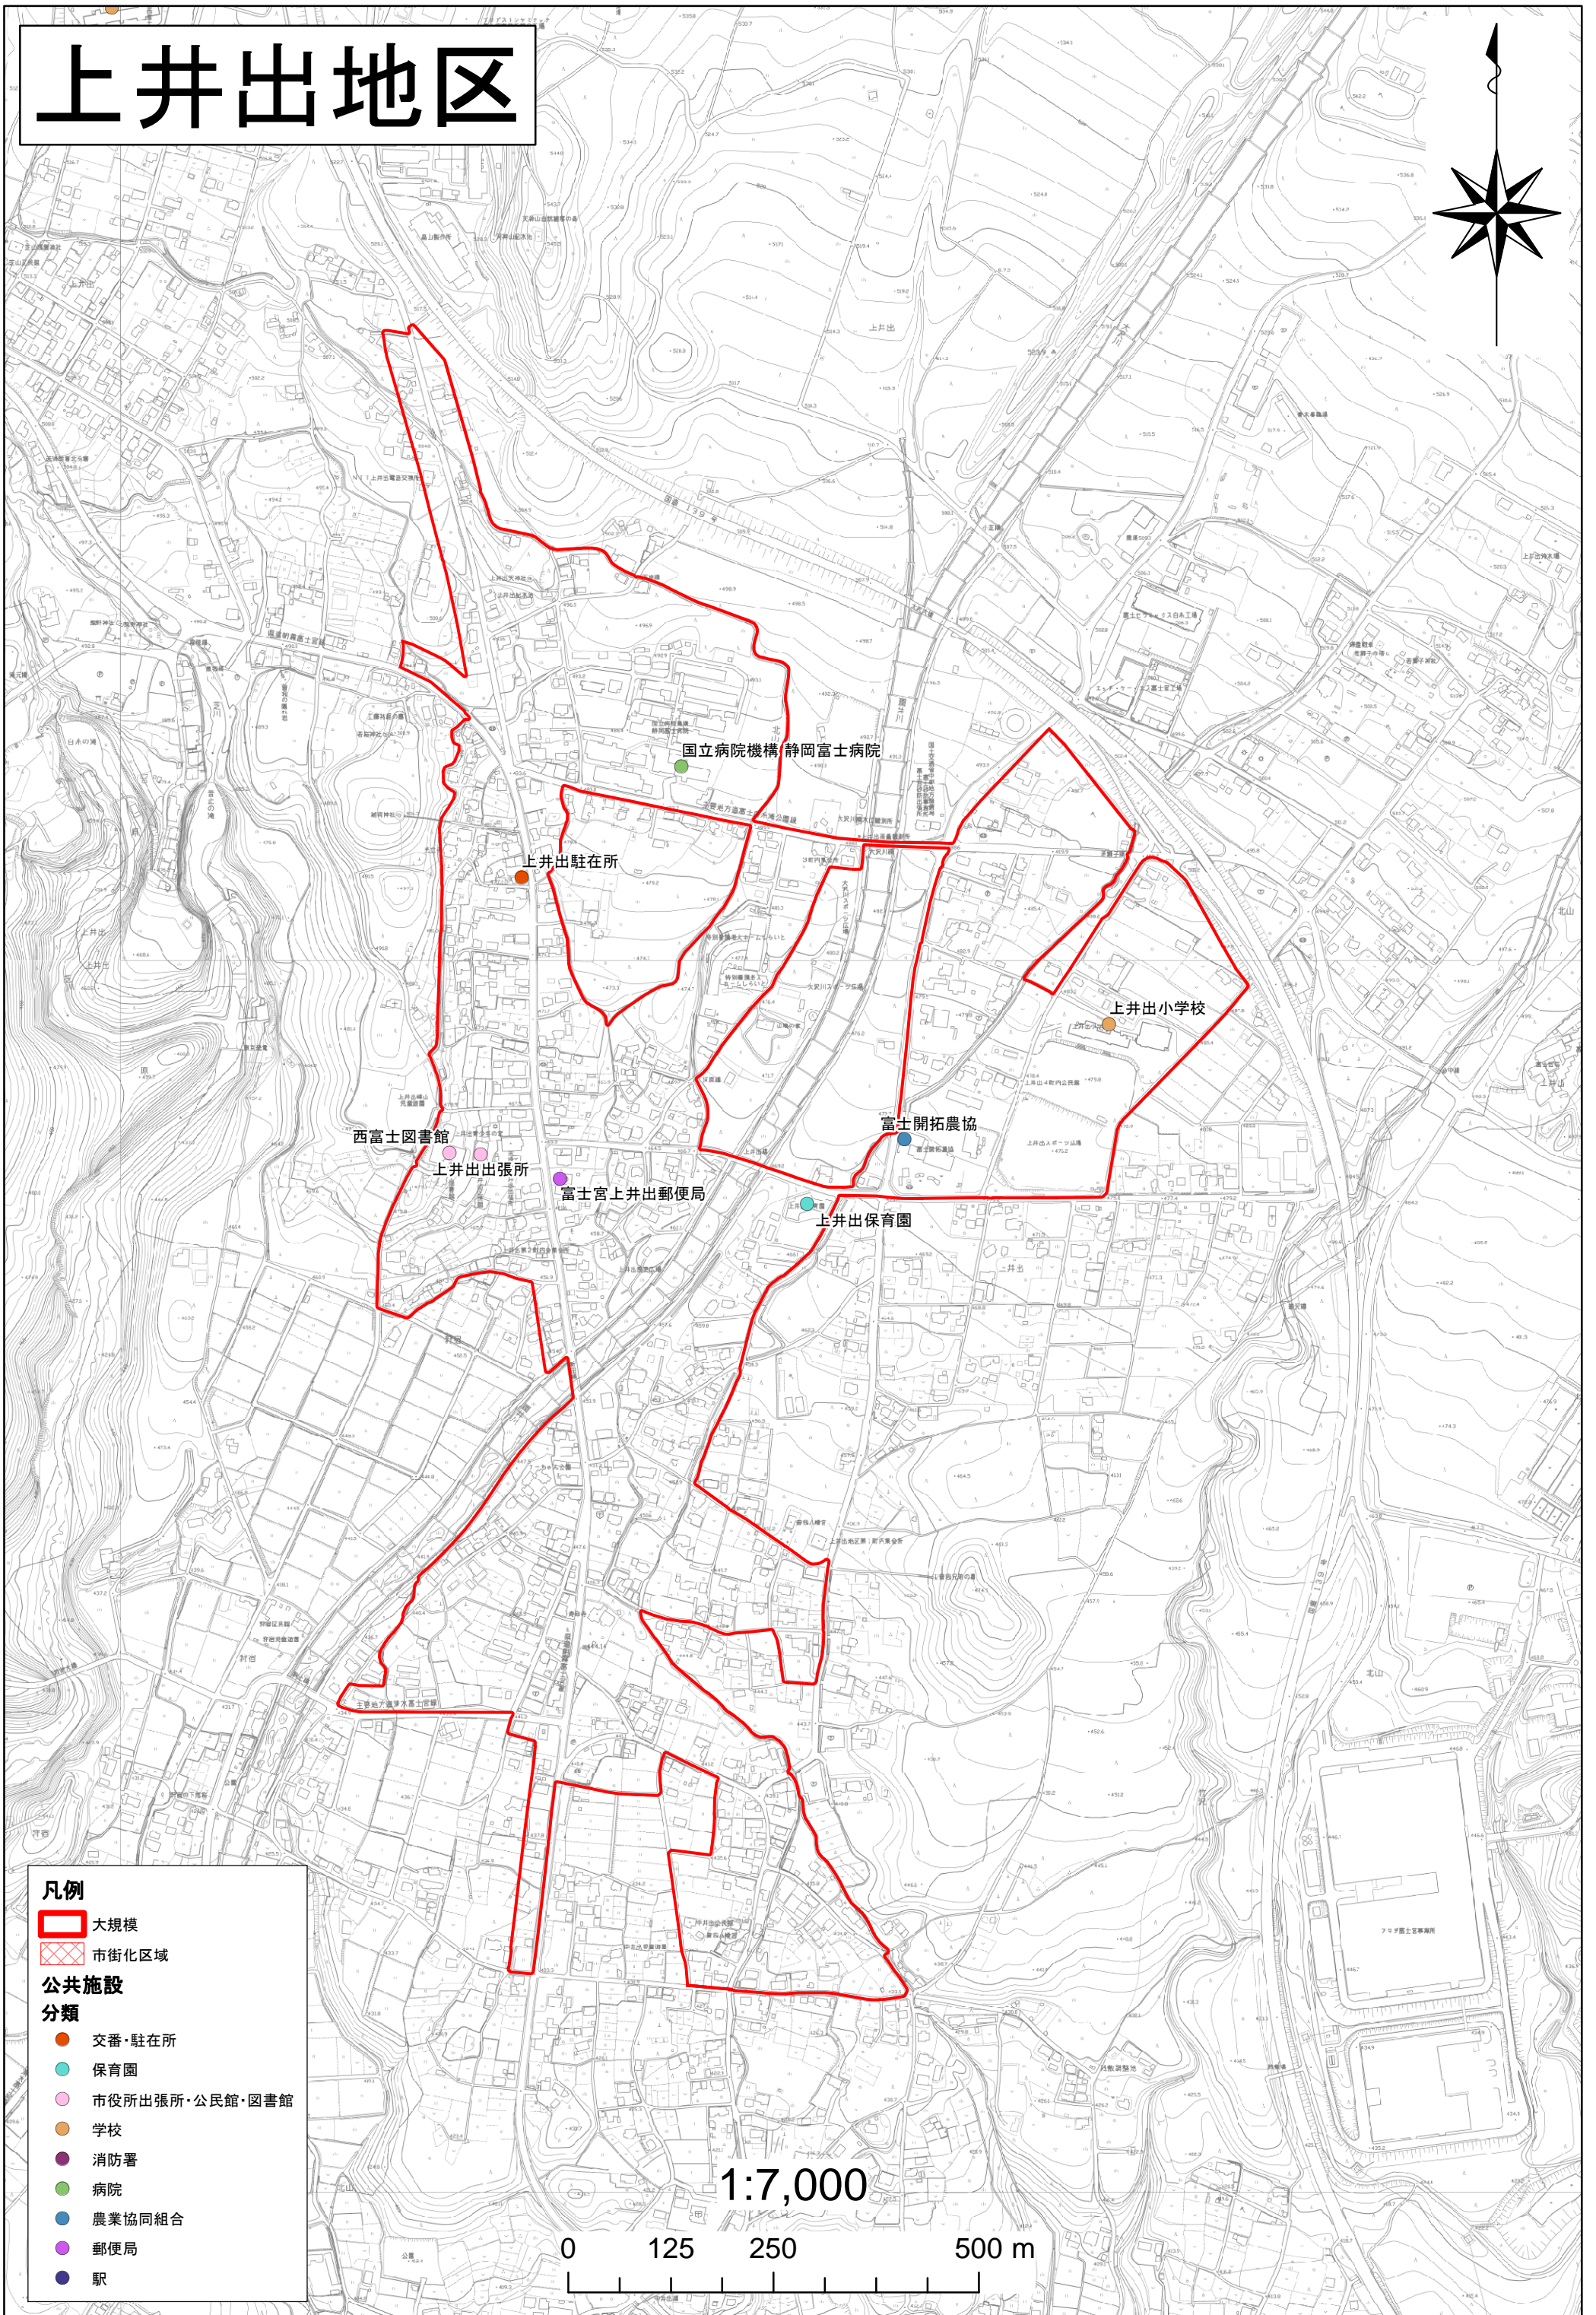

上井出地区

凡例

- 大規模
- 市街化区域
- 公共施設**
- 分類**
- 交番・駐在所
- 保育園
- 市役所出張所・公民館・図書館
- 学校
- 消防署
- 病院
- 農業協同組合
- 郵便局
- 駅

1:7,000

0 125 250 500 m