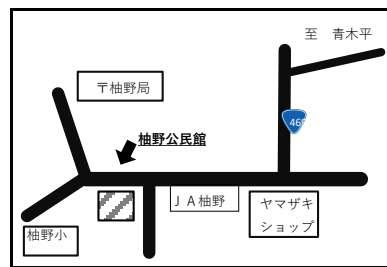

柚野公民館

Tel(0544)66-0100

〒419-0305 下柚野361-1

◆一般講座 【長期】…長期講座

事業名・講座名	内容	講師	日程	時間	回数
【長期】ピラティス	体のコア(中心)部分の筋肉を鍛えることで、正しい姿勢を身に着け、深い深呼吸とストレッチで心を癒す。	佐野 千穂	5月6日～7月29日 金曜日 予備日:8月5日 申し込み 4月15日～	9:30～11:30	13回
道祖神めぐり	柚野地区に多く点在する道祖神を巡り、その歴史に触れる。 会場:柚野地区	芦澤 幹雄	5月7日・21日 土曜日 雨天予備日:5月14日、28日 申し込み 4月16日～	9:00～12:00	2回
なごみ みそづくり	自家製の米麴を使ったみそづくりです。 材料費:2,500円	宮田 雅和	5月25日 水曜日 申し込み 4月27日～	9:30～11:30	1回
暮らしに寄り添う ラタンバスケットづくり	ラタンを使ったかごを作ります。 材料費:2,000円 【電子申請可】	波多野 よしみ	6月29日 水曜日 申し込み 5月25日～	9:30～12:00	1回
シャイロキネシス ～椅子にすわって ストレッチ～	普段伸ばさない所を伸ばして体を動かそう。 【電子申請可】	川島 美友紀	9月2日～10月7日 金曜日 申し込み 8月5日～	13:30～15:30	5回
柚野の里ノルディック ウォーキング～初秋～	基本の歩き方を学び、富士山を眺めながら柚野の里を歩く。 ポールレンタル:400円 【電子申請可】	(株)ホールアース	9月3日 土曜日 雨天予備日:9月10日 申し込み 8月6日～	9:00～12:00	1回
キャンドルの ヒーリングライト	作る人によってちがう、世界で1つのキャンドルホルダーを作ります。	杉本 弘美	9月15日 木曜日 申し込み 8月18日～	13:30～16:00	1回