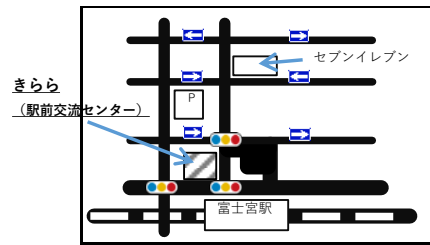

富士宮駅前交流センター Tel(0544)22-8111
 きらら Fax(0544)22-8112
 〒418-0065 中央町5-7

※ホームページ・FAXでの申し込み方法の詳細については3ページをご覧ください。

◆一般講座 【長期】…長期講座

事業名・講座名	内容	講師	日程	時間	回数
【長期】 木曜午後のピラティス	初心者が安心して取り組めるピラティス。 正しいカラダの使い方を学びます。	佐野 千穂	10月6日～1月26日 木曜日 申し込み 9月5日～	13:30～15:30	14回
健康のびのび ストレッチ	体幹を引き締め、カラダをほぐし、気持ちよくストレッチをして頂きます。	角田 明日香	10月24日～11月28日 月曜日 申し込み 9月9日～	14:00～15:30	5回
お花で彩る ★華やかお正月飾り	アーティフィシャルフラワーやドライフラワーを使った華やかな洋風お正月飾りを作る。 材料費:実費	美濃部 園子	11月27日 日曜日 申し込み 10月25日～	9:30～11:30	1回
お飾り教室	新春を祝う、手作りのお飾りを作る。 材料費:1,600円	浅原 勝巳 ほか	12月3日 土曜日 申し込み 11月7日～	9:00～15:00	1回
蕎麦うち教室	新そば粉を使って、そば打ちを学ぶ。 材料費:1,100円	遠藤 昌志 ほか (富士山朝霧高原そばの会)	12月4日 日曜日 申し込み 11月10日～	9:00～12:00	1回
きららイタリアーノ 冬	本格イタリアンをシェフから学ぶ1日講座。 材料費:1,200円	後藤 孝治 (イル・ボルゴ)	1月29日 日曜日 申し込み 12月21日～	10:00～13:00	1回

◆親子講座

事業名・講座名	内容	講師	日程	時間	回数
「インアリウム」 子どもの絵を残そう	二液レジン(インアリウム)に入れて大切な子どもの絵を美しく閉じ込めて保管することができる。 材料費:1,500円	小林 恵理	12月26日 月曜日 申し込み 11月24日～	10:00～12:00	1回