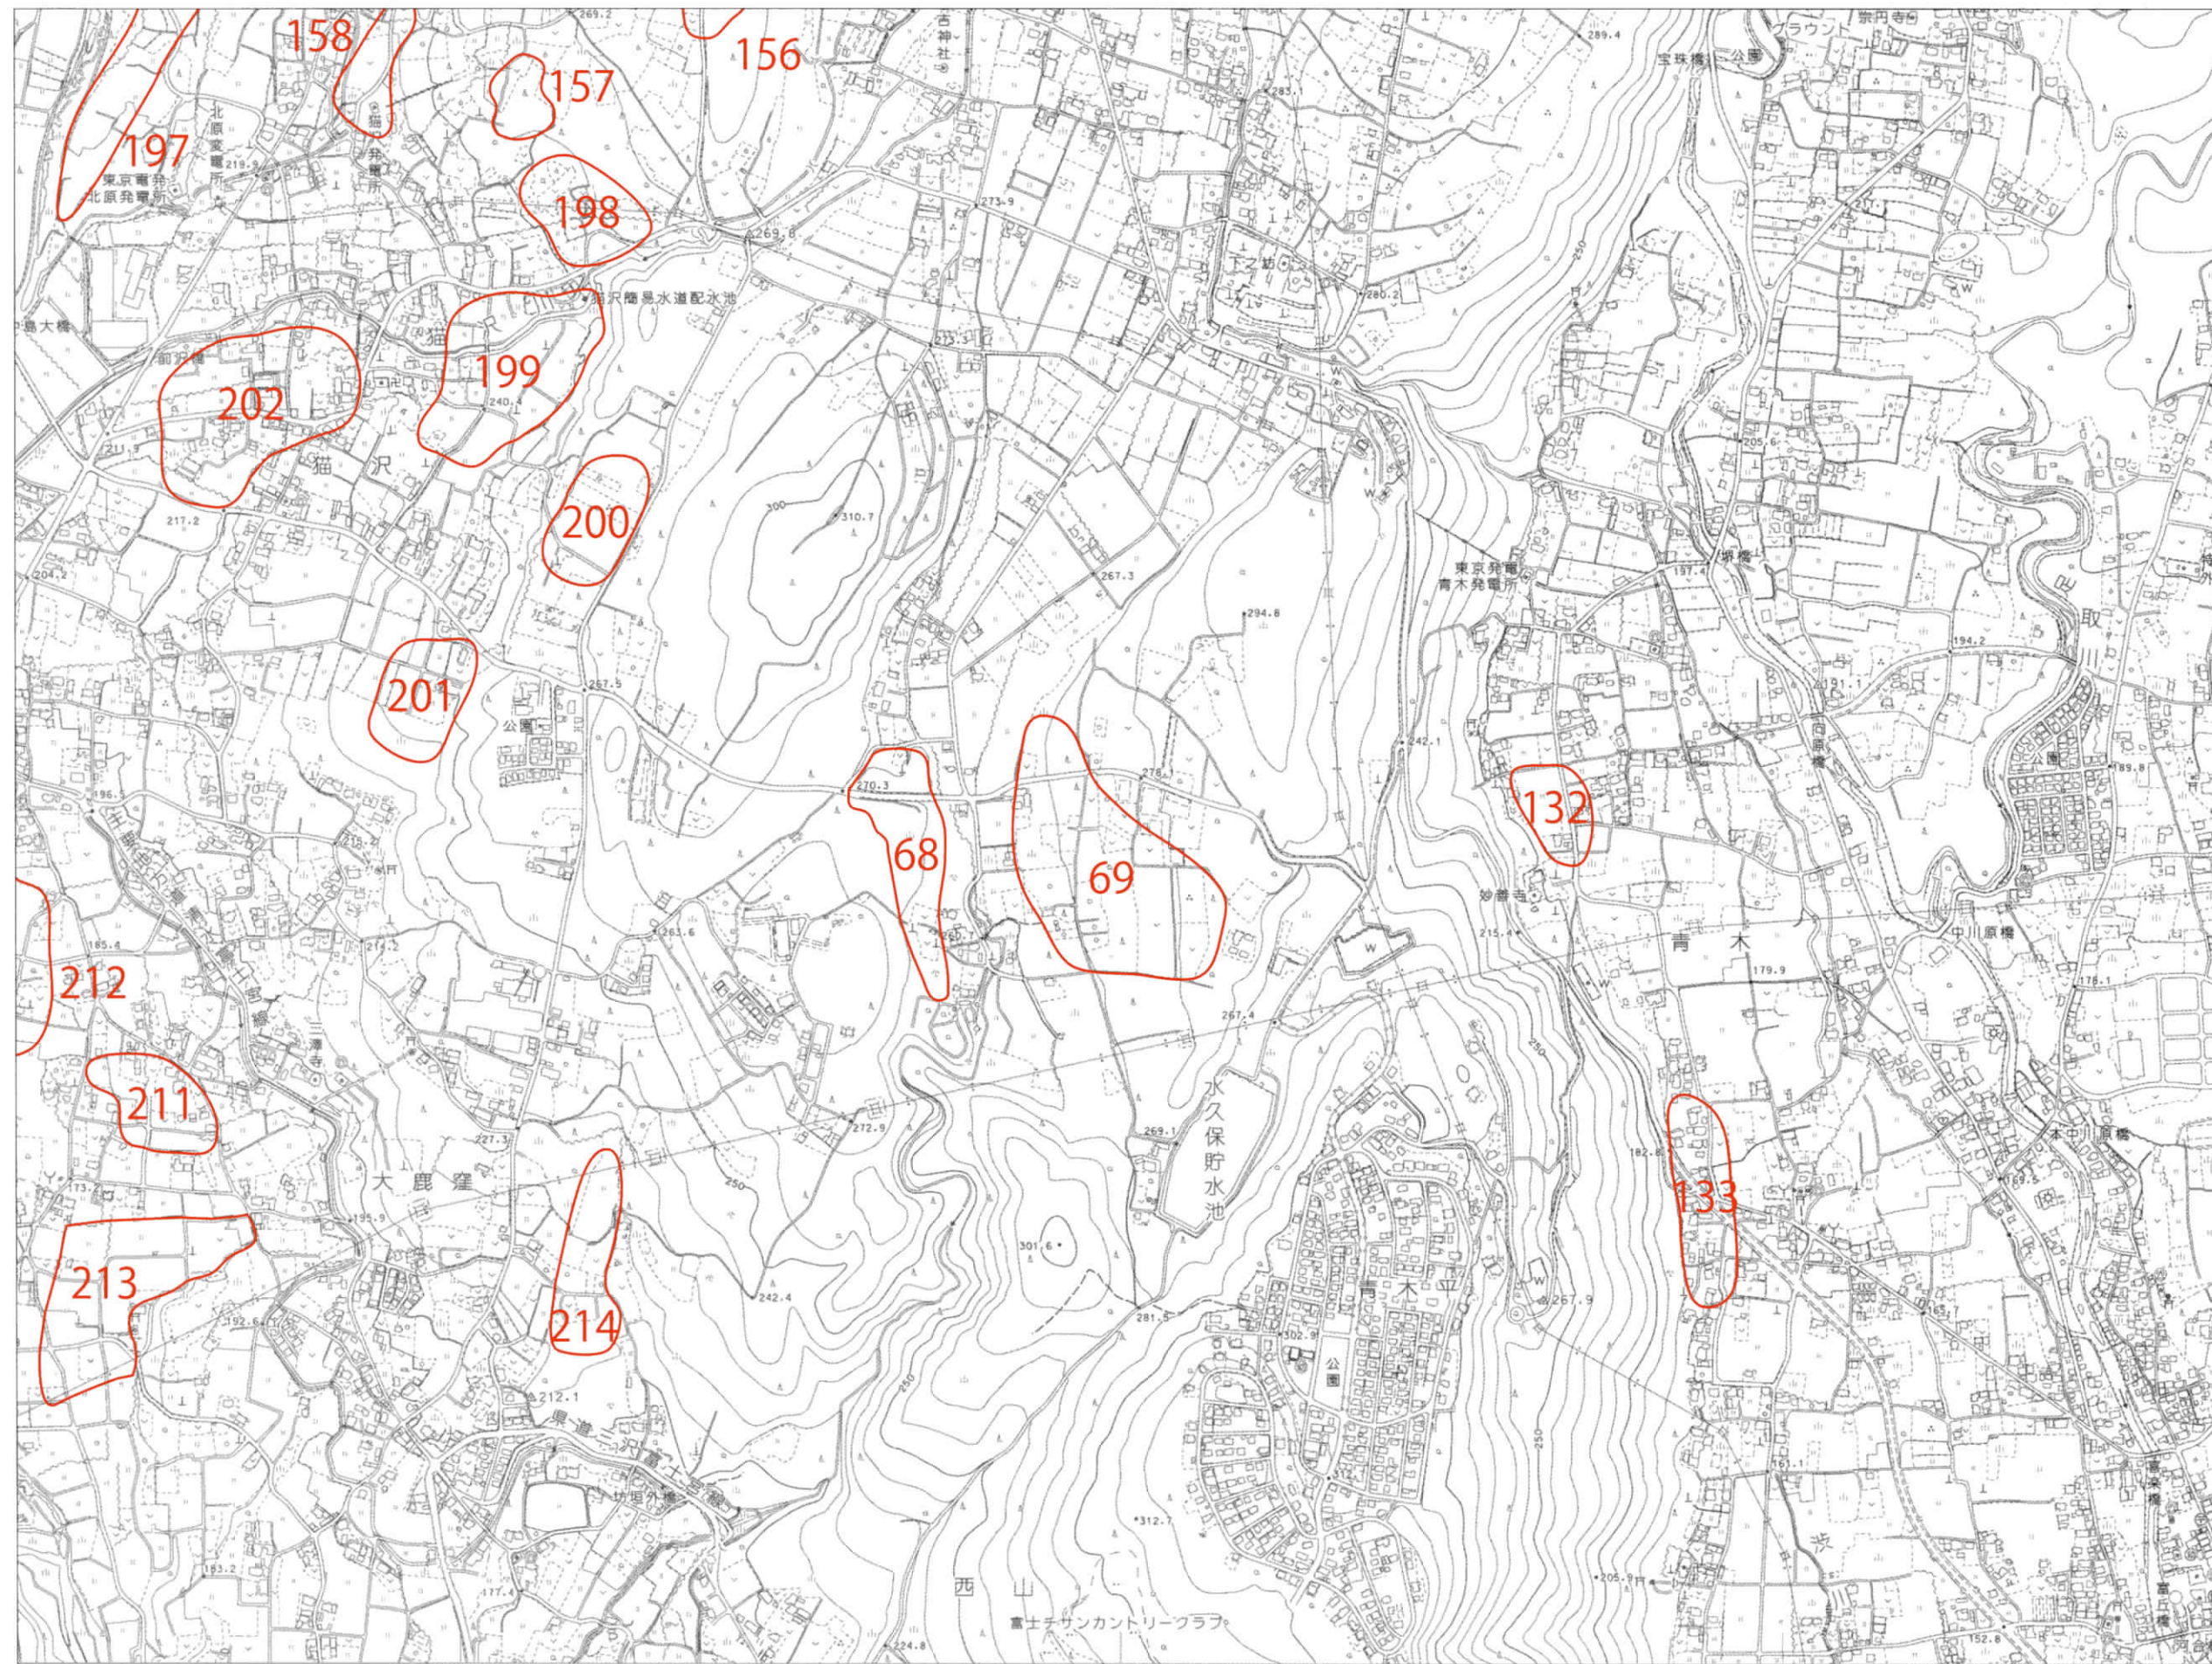

15 猫沢・大鹿窪・下条・青木

- 68 丸山遺跡
- 69 田尻遺跡
- 132 明善谷戸遺跡
- 133 東岳前遺跡
- 156 西ノ原遺跡
- 157 精進川小山遺跡
- 158 北原遺跡
- 197 大中島遺跡
- 198 蛇石遺跡
- 199 猫沢上谷戸遺跡
- 200 猫沢新田遺跡
- 201 大林遺跡
- 202 猫沢中村谷戸遺跡
- 211 東村 A 遺跡
- 212 東村 B 遺跡
- 213 大鹿窪遺跡
- 214 大鹿窪三沢遺跡